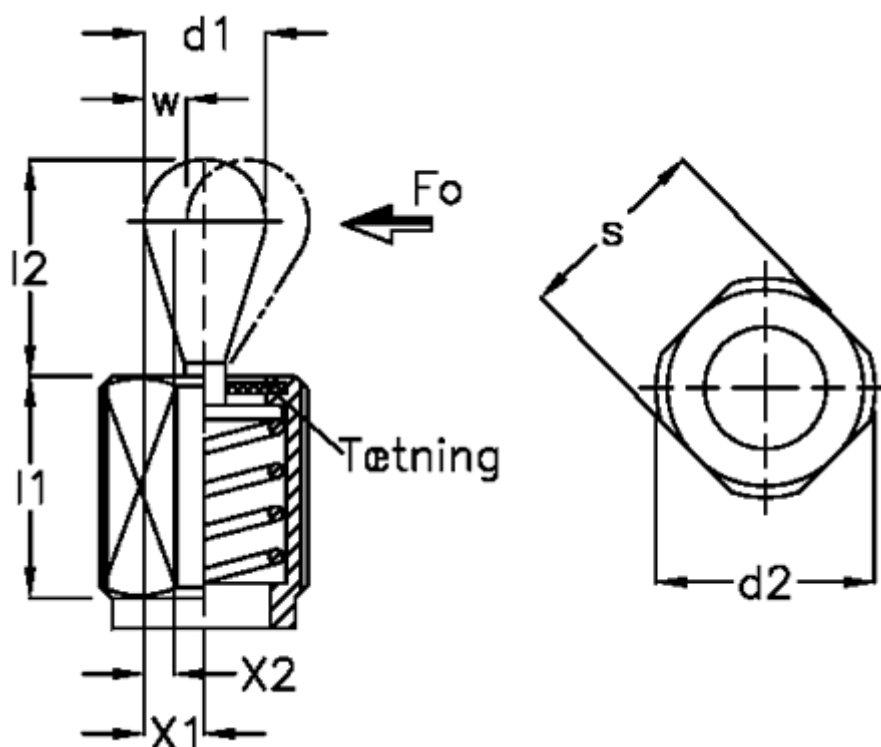

Varenummer: 20113042
 Beskrivelse: E+G Vertikalt trykstykke
 GN 713-5-20-11,5-SB

Mål

a1 = 2.5	s	= 3
a2 = 5.7	side kraft N ved l2 = 20	
d1 = 5	Skruetrækker	= GN 713.1-5,6
d2 = M12	W	= 1.6
K = 1,5x45 grader	x1	= 1.7
l1 = 11.5	x2	= 1.3
l2 = 6.7		
l3 = 6		